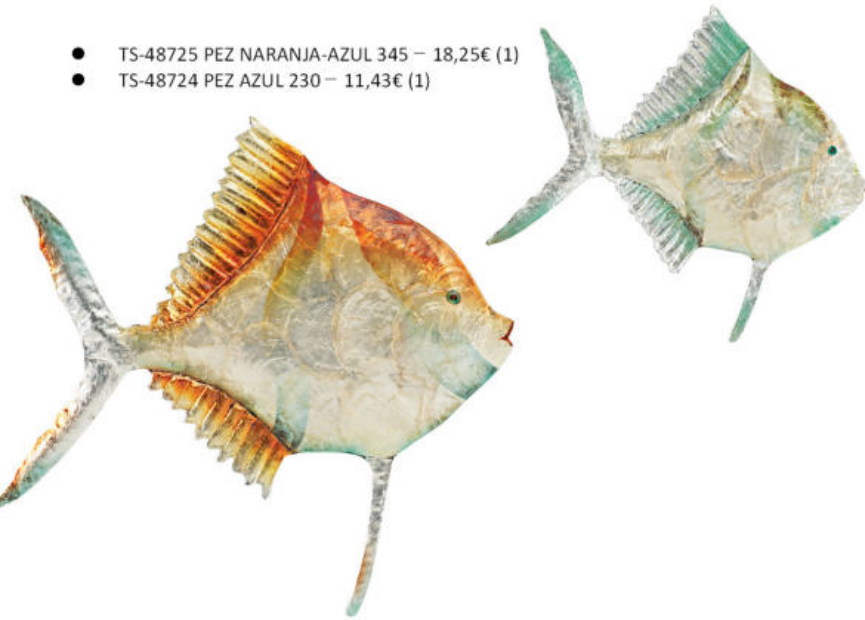

- TS-48725 PEZ NARANJA-AZUL 345 - 18,25€ (1)
- TS-48724 PEZ AZUL 230 - 11,43€ (1)