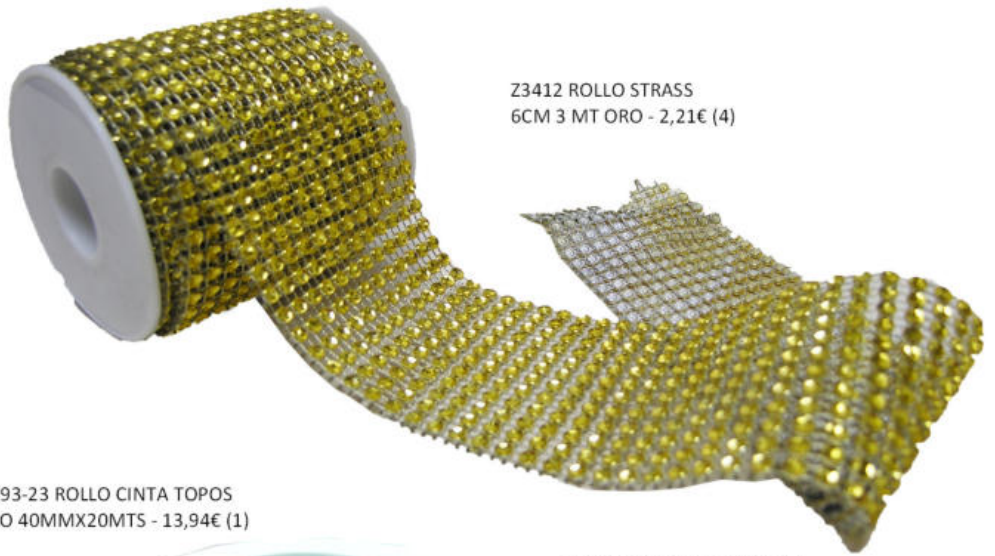

37360-489-40 CINTA ONDAS COBRE 40MMX20 M - 27,64€ (1)

PI-4410 40 NASTRO GEMME MM63X10MT PLATA - 7,24€ (4)

PI-3652 NASTRO HALLOWEEN DARK MM63X10MT - 11,35€ (5)

PI-4444 CINTA AZUL STAR MM63X10MT - 6,63€ (3)

60175-01-25 CINTA CENEFIA LINEAS METAL ROSA 25MMX20 M - 20€ (1)

31-0222-05 CINTA POLIPROPILENO METALIZADO PLATA 13X46 M - 3,56€ (5)

Z3412 ROLLO STRASS 6CM 3 MT ORO - 2,21€ (4)

43-1293-23 ROLLO CINTA TOPOS NEGRO 40MMX20MTS - 13,94€ (1)