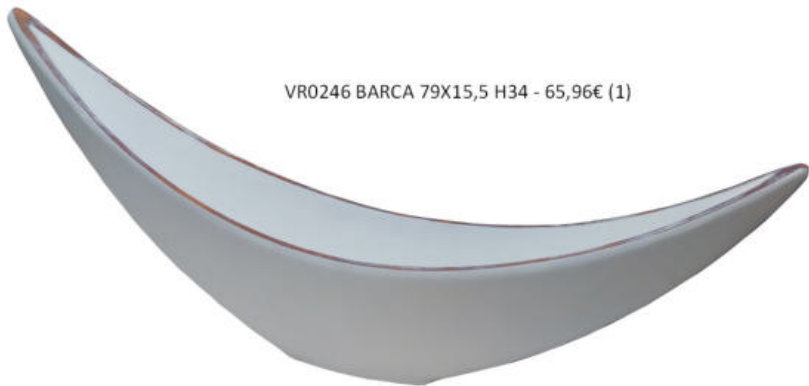

VR0246 BARCA 79X15,5 H34 - 65,96€ (1)