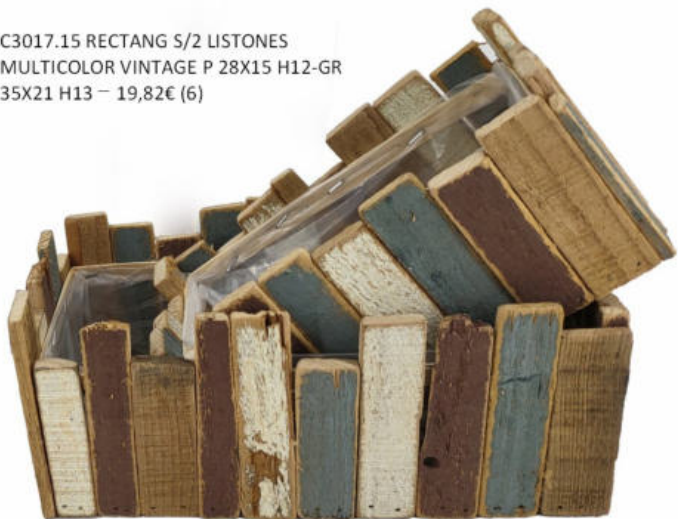

C3017.15 RECTANG S/2 LISTONES
MULTICOLOR VINTAGE P 28X15 H12-GR
35X21 H13 - 19,82€ (6)