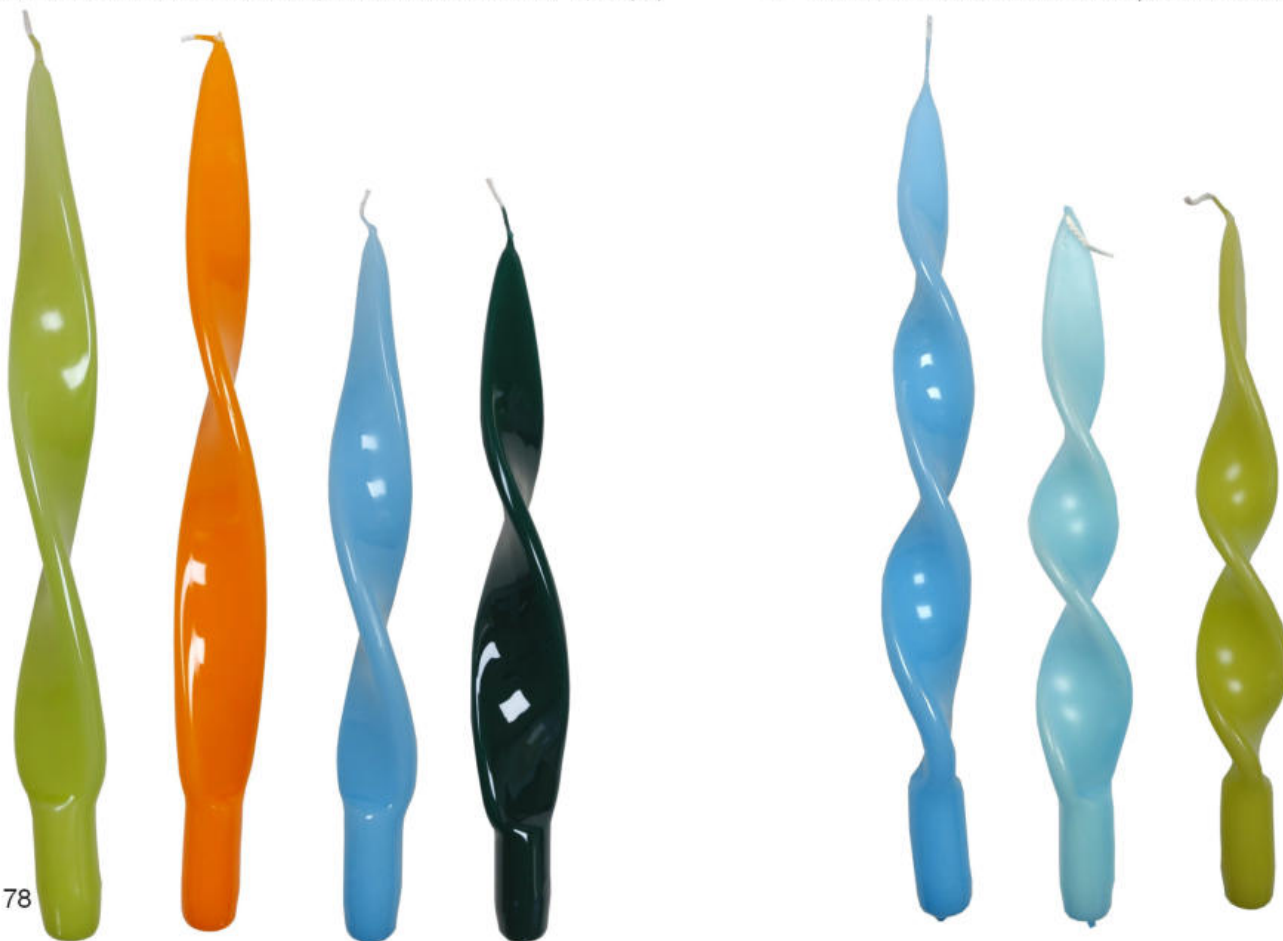

TS-23869 VELA ESFERA
BLANCA D.60 - 1,21€ (12)

TS-23880 SET.
4 VELA STILO
MARFIL 300 -
4,92€ (3)

- AD1900DEF VELA BOLA K-4 (Ø 100) LAKIER VERDE OSCURO - 3,45€ (12)
- AD2077DEF VELA KLASYCZNA KULA K-3 (Ø 80) LAKIER POMARANCZOWA (NARANJA) - 2,20€ (15)
- AD1896DEF VELA BOLA K-3 (Ø 80) LAKIER AZUL CIELO - 2,20€ (32)
- AD1895DEF VELA BOLA K-3 (Ø 80) LAKIER PISTACHO - 2,20€ (12)
- AD1892DEF VELA BOLA K-2 (Ø 56) LAKIER AZUL CIELO - 0,92€ (48)

- AD1960DEF VELA PIANO 230/22 LAKIER CAPUCCINO – 0,65€ (90)
- AD1714DEF VELA PIANO 230/22 LAKIER VERDE OSCURO – 0,65€ (60)
- AD1720DEF VELA PIANO 230/22 LAKIER AZUL CIELO – 0,65€ (80)
- AD1724DEF VELA PIANO 230/22 LAKIER NARANJA – 0,65€ (40)
- AD1726DEF VELA PIANO 230/22 LAKIER POLVO ROSA – 0,65€ (10)
- AD1727DEF VELA PIANO 230/22 LAKIER ROSA – 0,65€ (90)
- AD1731DEF VELA PIANO 230/22 LAKIER MENTA – 0,65€ (130)
- AD1838DEF VELA PIANO 230/22 LAKIER PISTACHO – 0,65€ (110)
- AD1715DEF VELA PIANO 230/22 LAKIER NEGRO – 0,65€ (90)

- AD1858DEF VELA VELVET LARGA 310/22 LAKIER PISTACHO – 2€ (48)
- AD1861DEF VELA VELVET LARGA 310/22 LAKIER NARANJA – 2€ (24)
- AD1864DEF VELA VELVET CORTA 270/22 LAKIER AZUL CIELO – 1,80€ (24)
- AD1837DEF VELA VELVET CORTA 270/22 LAKIER VERDE OSCURO – 1,80€ (48)

- AD1841DEF VELA RIBBON LARGA 310/22 LAKIER AZUL CIELO – 2€ (24)
- AD1849DEF VELA RIBBON CORTA 270/22 LAKIER PISTACHO – 1,80€ (24)
- AD1848DEF VELA RIBBON CORTA 270/22 LAKIER AZUL CIELO – 1,80€ (48)

CA0009 VELA BLANCO C/LED D.3.5 H3 CF.24 – 10,48€ (1)