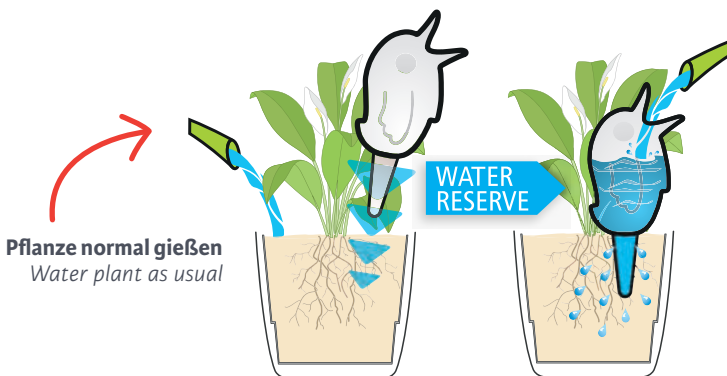

HOW TO  
BÖRDY

**Pflanze normal gießen**  
Water plant as usual

**Bördy S/M**  
**Bewässerung bis zu 4 Tage**  
Up to 4 days watering

**Bördy XL**  
**Bewässerung bis zu 11 Tage**  
Up to 11 days watering