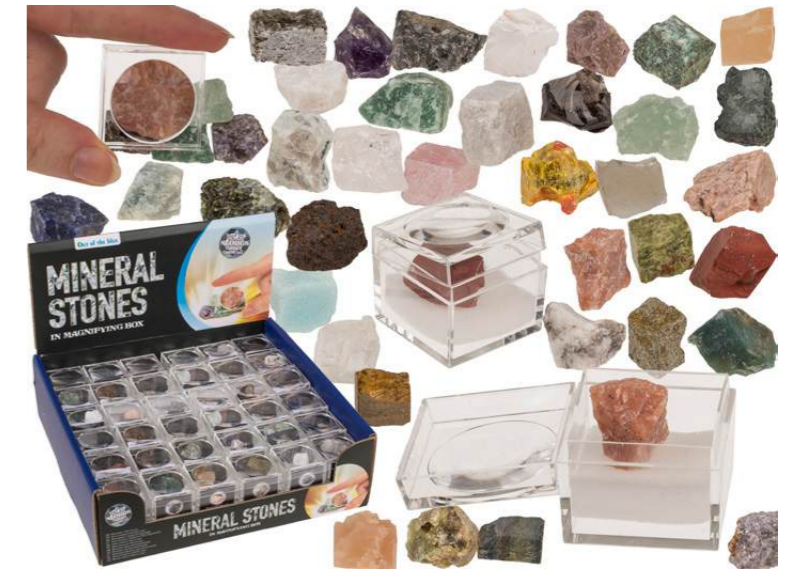

10041853 Geld, Finanzspritze, 3x15x3 cm, PP, VE 24/96

10041848 Trinkspiel, Schnaps Pong, 14er Set, 12x Schapsbecher, 2x Bälle, VE 24/24

10041586 43x43 cm, Textil (Textile), VE 3/3

10042399 15x17x5 cm, Mango-Holz/Metall (Mango Wood/Metal), VE 6/72