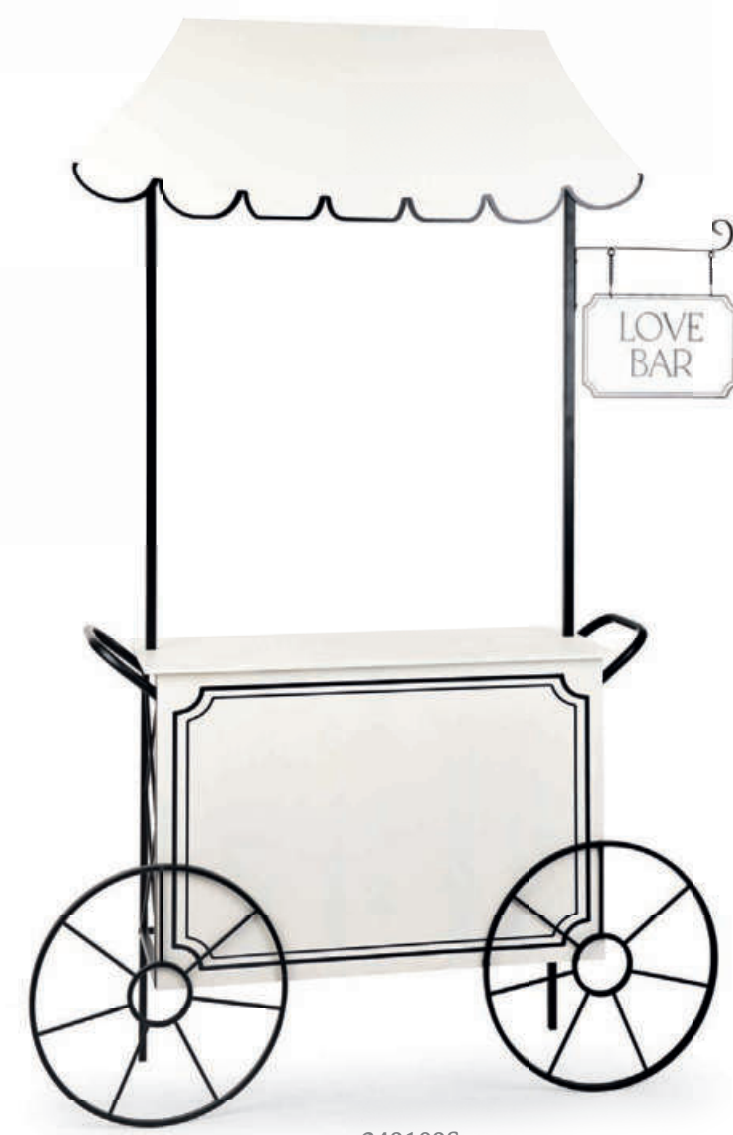

LA SEMPLICITÀ
È LA NOTA
FONDAMENTALE
DI OGNI VERA
ELEGANZA.

COCO CHANEL

ALLESTIMENTI

METALLO

225814S
 Ø 500 - 800
 set 2

249109S
 1490 x 390 x 2130
 legno e metallo

249108S
 1210 x 515 x 1050

METALLO