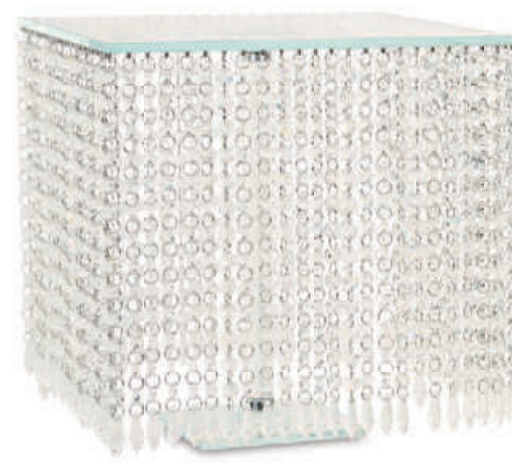

229741S
Ø 90 x h 480
con parafiamma

229734S
Ø 90 x h 380
con parafiamma

228848S
Ø 350 x h 555

Dettaglio cristalli

CRISTALLO

229293S ∞
350 x 350 x 350

264509S
h 305

248671S
Ø 170 x h 255

VETRO

229249S
Ø 110 x h 180

229244S
Ø 90 x h 130

229242S
Ø 110 x h 200

229241S
Ø 85 x h 160

229227S
Ø 100 x h 200

229226S
Ø 100 x h 150

255899S
300 x 125 x 145