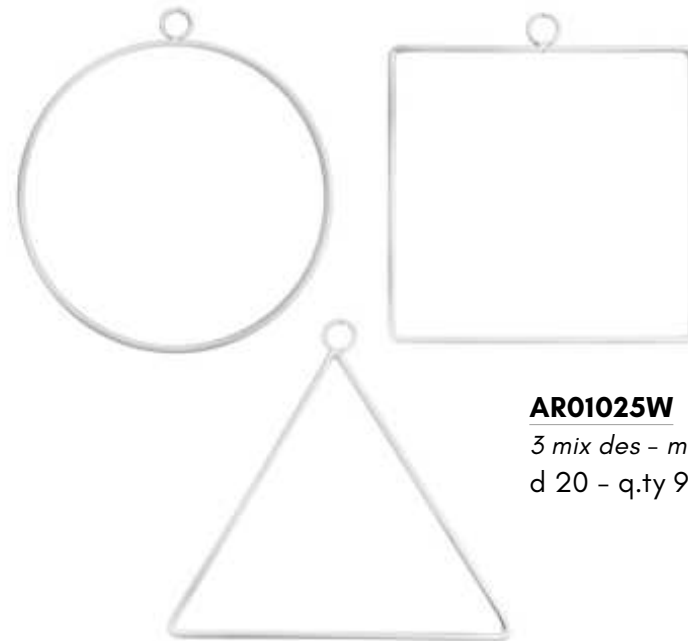

AR01025W
3 mix des - metal
d 20 - q.ty 90 pcs