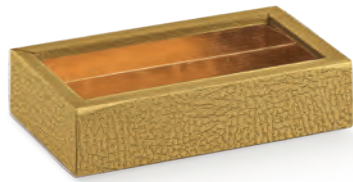

Vedi a pagina 61.
See page 61.

**SACCHETTO
c/finestra**

90x45x130 | 139403S
115x55x180 | 139404S
170x70x235 | 139405S

PELLE ORO

COPPETTA
60x60x80 | 133605S

FASCETTA TRASPARENTE
TRANSPARENT SLEEVE

QUADRETTO
+ fascetta
+ inserto 25 mm
145x75x35 | 133660S
145x145x35 | 133661S
215x145x35 | 133662S