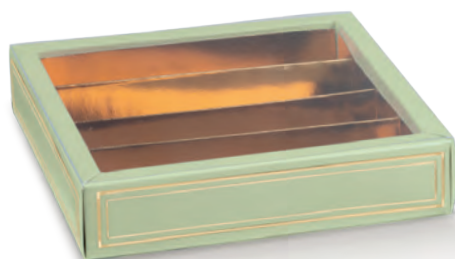

ASTUCCIO con vaschetta

80x50x50 | 115591S
160x50x50 | 115598S
190x50x50 | 136222S

Può contenere Macarons.
It can contain Macarons.

FASCETTA TRASPARENTE
TRANSPARENT SLEEVE