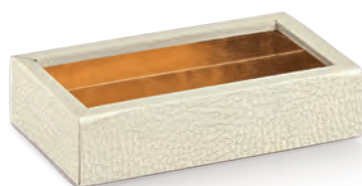

QUADRETTO
+ fascetta
+ inserto 25 mm
145x75x35 | 115266S
145x145x35 | 115164S
215x145x35 | 115165S