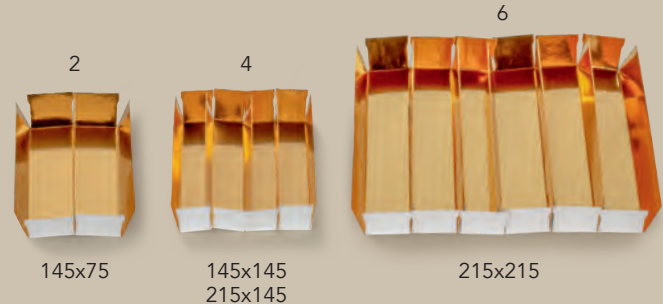

NUMERO SCOMPARTI NUMBER OF COMPARTMENTS