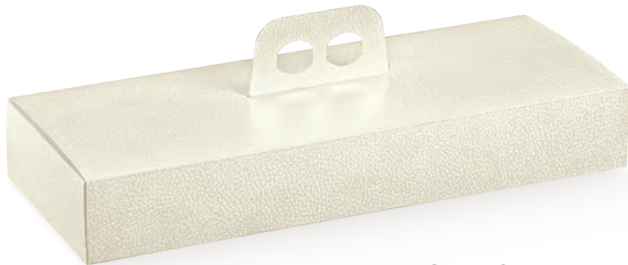

VASSOIO

120x90x40 | 115174S
 155x115x40 | 115175S
 195x140x40 | 115176S
 225x175x40 | 115177S
 255x205x40 | 115178S
 295x265x40 | 115179S

PORTA STRUDEL

340x120x50 | 114768S
 400x150x60 | 114769S

PORTA STRUDEL