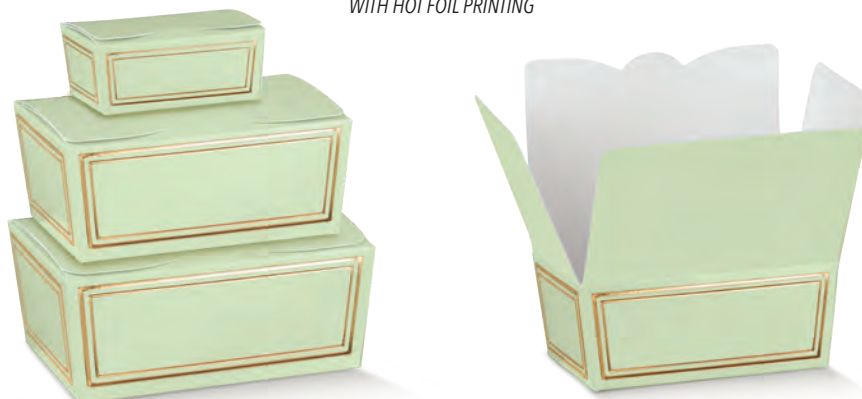

ELEGANCE VERDE

CON STAMPA A CALDO
WITH HOT FOIL PRINTING

BALLOTTIN

70x45x30 | 136223S
115x75x50 | 136225S
125x80x55 | 136226S

Varianti colore da pagina 67.
Other colors from page 67.