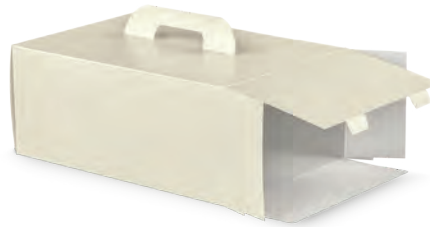

●●● PRATICA

SEGRETO c/cordini
235x335x140 | **115243S**
Può contenere una colomba da
1000 gr.

CADEAUX
335x235x140 | **115229S**
Può contenere una colomba da
1000 gr.

**FONDO ASTUCCIO
UOVO**

150x150x50 | **114728S**
180x180x50 | **114729S**
210x210x50 | **114730S**
250x250x50 | **114731S**