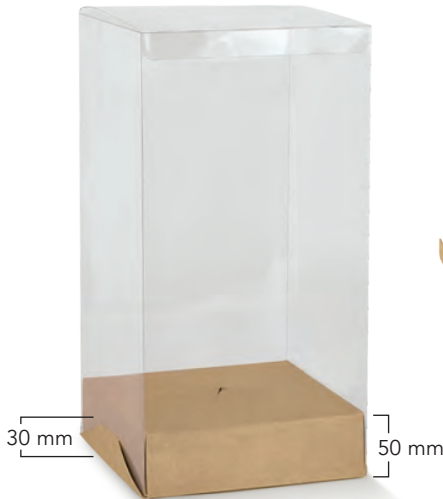

FONDO ASTUCCIO UOVO

Utilizzo con TRASPARENTE NO FONDO NEW (base 150/180) o TRASPARENTE NO FONDO CLIP (base 210/250)
Use with TRASPARENTE NO FONDO NEW (150/180 size) or TRASPARENTE NO FONDO CLIP (210/250 size)

NATURE

150x150x50 | 139035S
180x180x50 | 139036S
210x210x50 | 139037S
250x250x50 | 139038S

FIBRA FUCSIA

150x150x50 | 119186S
180x180x50 | 119187S
210x210x50 | 119188S
250x250x50 | 119189S

FIBRA VERDINO

150x150x50 | 119136S
180x180x50 | 119137S
210x210x50 | 119138S
250x250x50 | 119139S

FIBRA BIANCO

150x150x50 | 119296S
180x180x50 | 119297S
210x210x50 | 119298S
250x250x50 | 119299S

MATELASSÈ ROSA

150x150x50 | 137512S
180x180x50 | 137513S
210x210x50 | 137514S
250x250x50 | 137515S