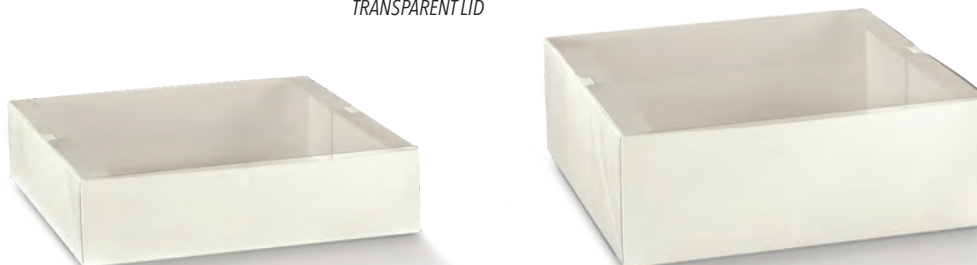

**PRATICA c/finestra
+ inserto**
160x80x30 | 119343S
160x160x30 | 119344S
240x160x30 | 119345S

Inserto compreso.
Insert included.

**COPERCHIO TRASPARENTE
TRANSPARENT LID**