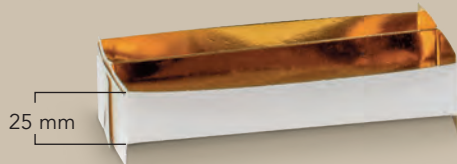

INSERTO ORO 25 mm GOLD INSERT 25 mm

Fornito con la scatola. *Supplied with the box.*

SOLO CON / ONLY WITH
QUADRETTO+FASCETTA