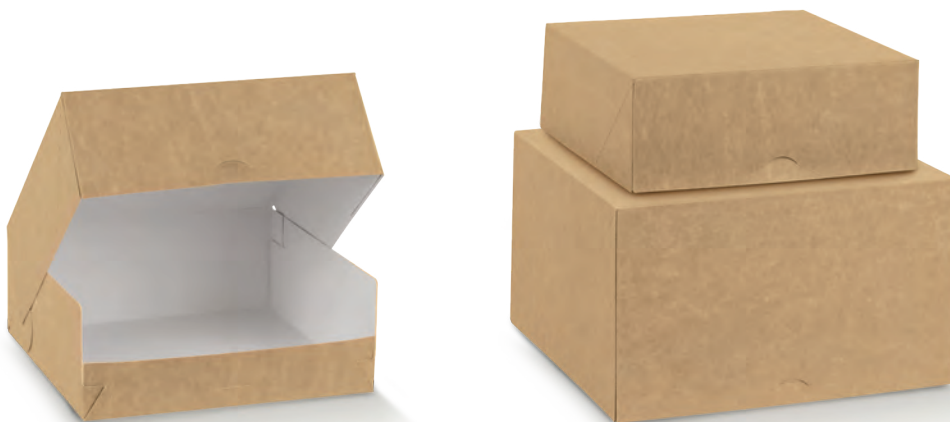

SWEETIE

120x120x70 | 139056S
150x150x70 | 139057S
170x170x80 | 139058S
210x210x80 | 139060S
210x210x110 | 139061S
210x210x140 | 139062S
250x250x75 | 139066S
250x250x110 | 139067S
250x250x145 | 139068S
290x290x75 | 139072S
290x290x110 | 139073S
290x290x150 | 139074S