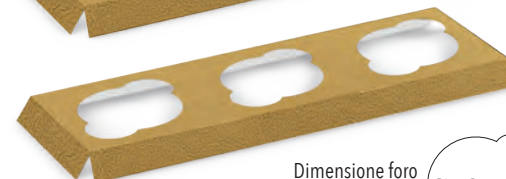

VALIGETTA
180x90x100 | 113840S

**FONDO RIALZATO
PELLE ORO**
180x90 | 133683S

**FONDO FUSTELLATO
PELLE ORO**
180x90 | 133687S

Dimensione foro
Hole size

VALIGETTA
270x90x100 | 113846S

**FONDO RIALZATO
PELLE ORO**
270x90 | 133685S