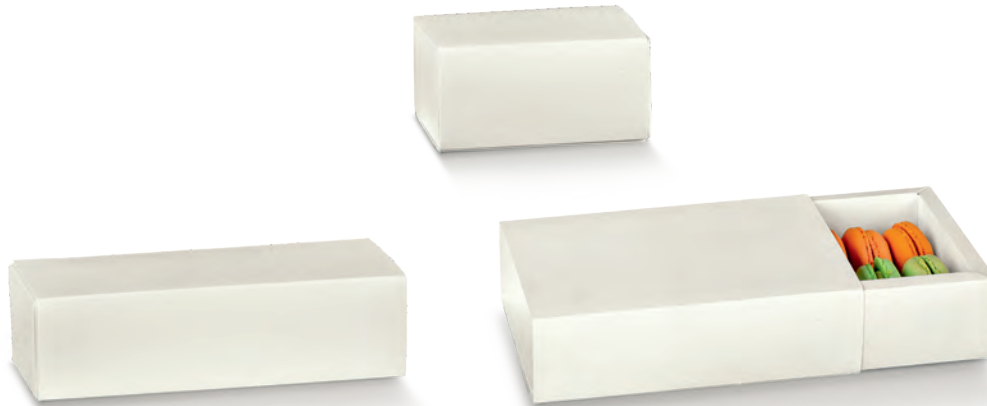

FIBRA BIANCO

CASSETTO QUADRETTO

80x50x50 | 119253S
160x50x50 | 119254S
160x100x50 | 119259S

Può contenere Macarons.
It can contain Macaroons.