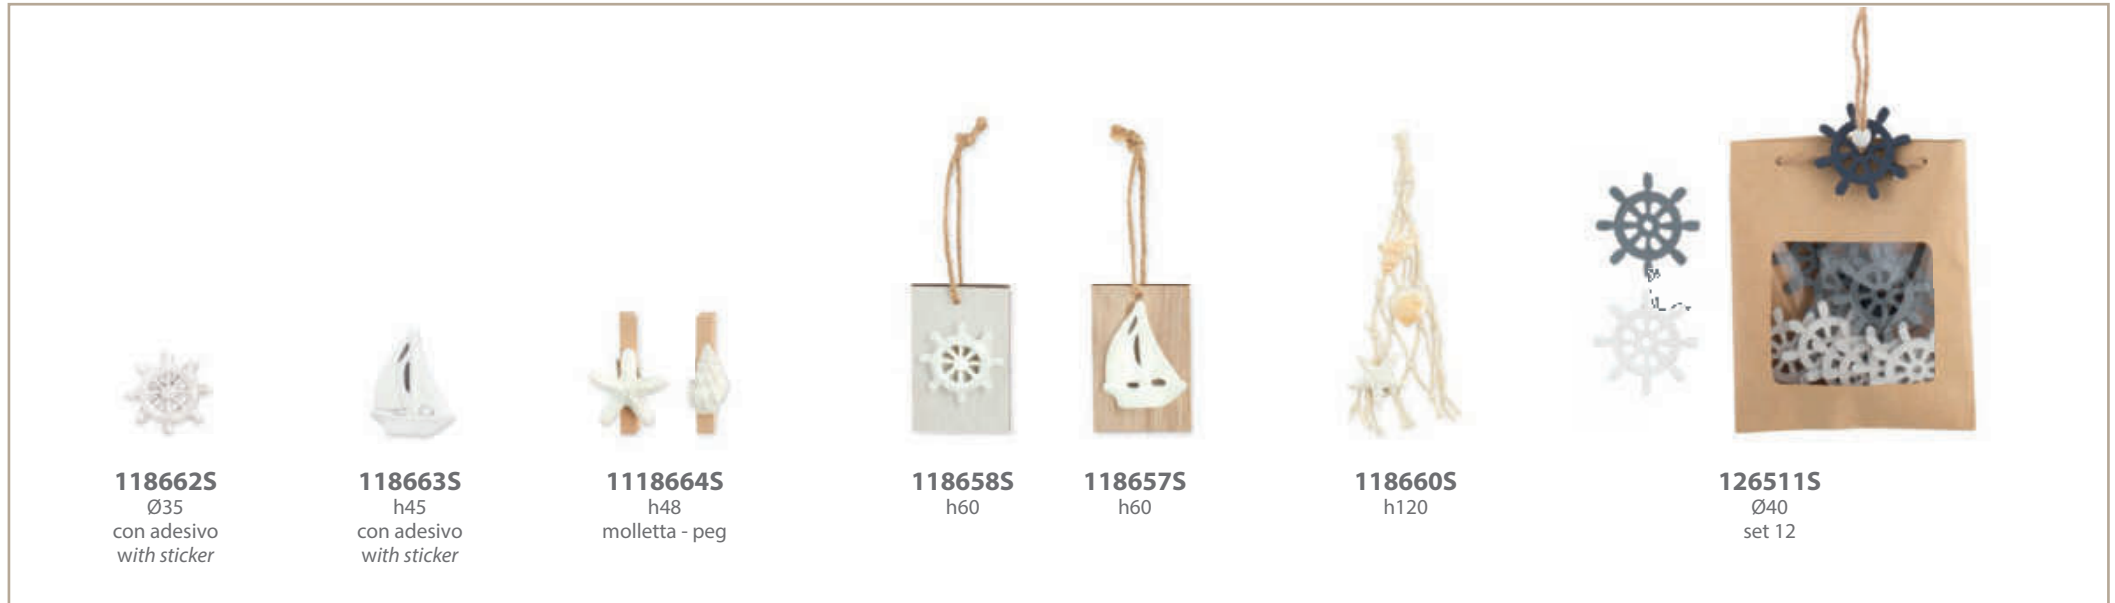

LEGNO
WOOD

118662S
Ø35
con adesivo
with sticker

118663S
h45
con adesivo
with sticker

1118664S
h48
molletta - peg

118658S
h60

118657S
h60

118660S
h120

126511S
Ø40
set 12