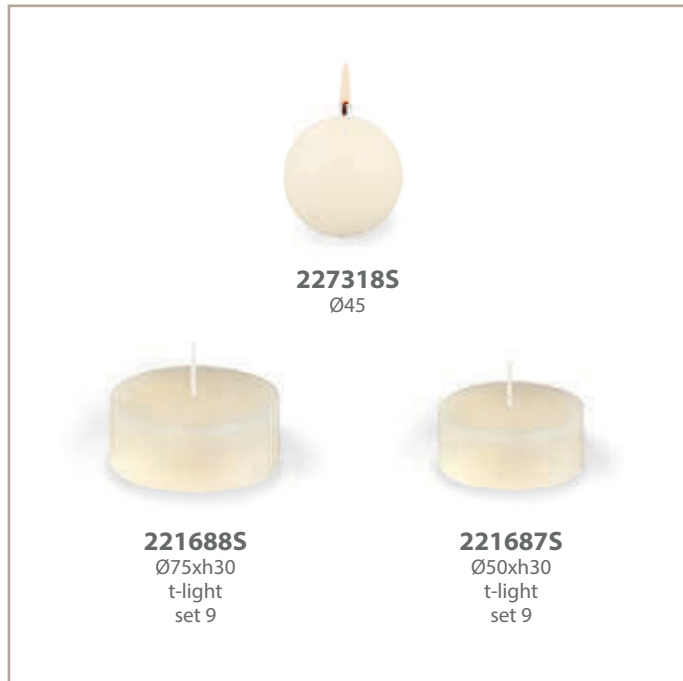

**222808S**  
Ø58xh235

**222806S**  
Ø58xh185

esempio confezione  
packaging

2x AA batteria non inclusa  
battery not included

**227318S**  
Ø45

**221688S**  
Ø75xh30  
t-light  
set 9

**221687S**  
Ø50xh30  
t-light  
set 9

**223865S**  
Ø120x350  
durata 480 ore  
life 480 hours

**223866S**  
Ø120x350  
durata 480 ore  
life 480 hours

**223863S**  
Ø120x300  
durata 400 ore  
life 400 hours

CANDELA LED IN CERA  
WAX LED CANDLE