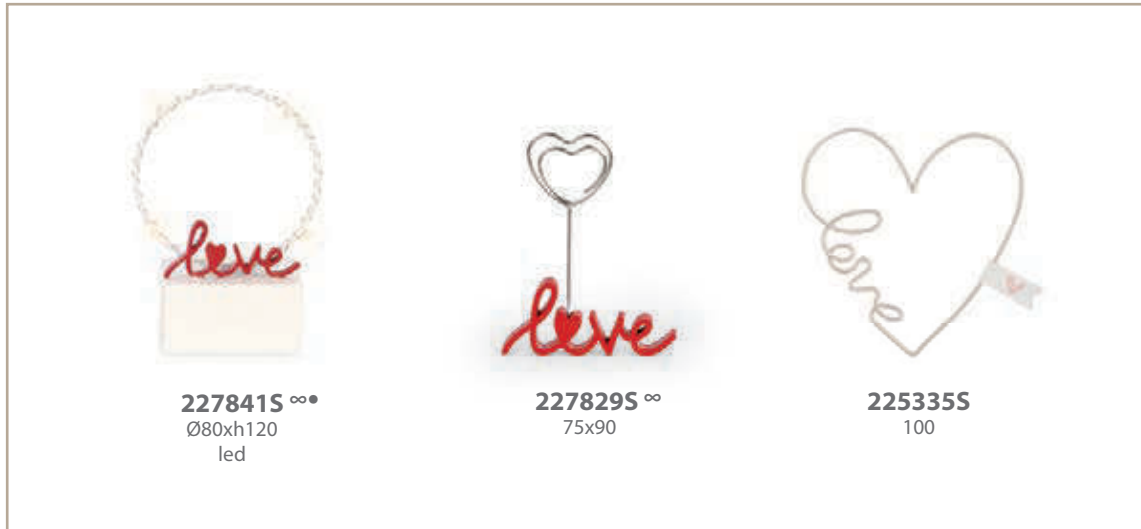

METALLO  
METAL

**220672S**  
Ø400xh290

**220652S**  
Ø210xh140

**220661S**  
Ø210xh150

**220674S**  
Ø400/510xh25  
set 2

LEGNO - METALLO  
WOOD - METAL

**227841S** ∞∞  
Ø80xh120  
led

**227829S** ∞  
75x90