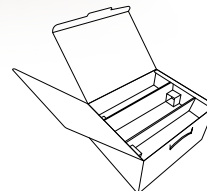

Cantinetta
2 Bott.
340x185x90 Art. 137254S
3 Bott.
340x280x90 Art. 137255S
4 Bott.
340x370x90 Art. 137256S
6 Bott.
340x560x90 Art. 137257S