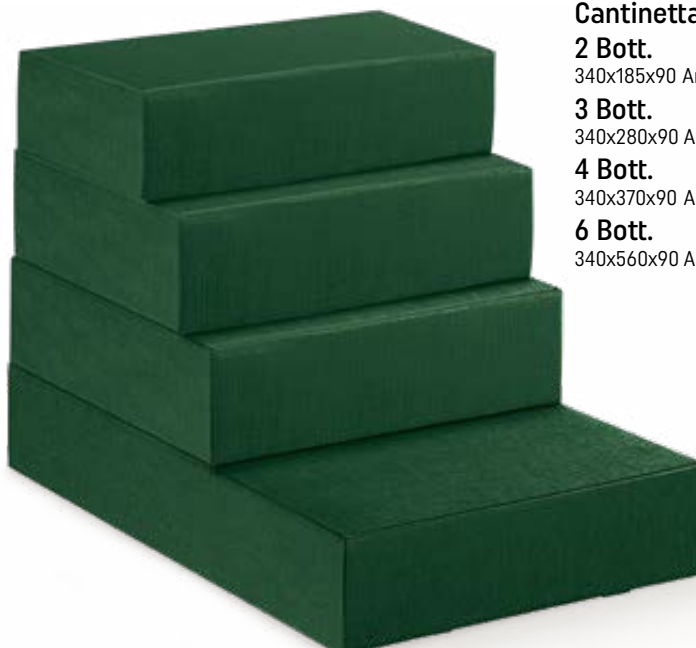

Cantinetta
2 Bott.
340x185x90 Art. 130509S
3 Bott.
340x280x90 Art. 130510S
4 Bott.
340x370x90 Art. 130511S
6 Bott.
340x560x90 Art. 130512S