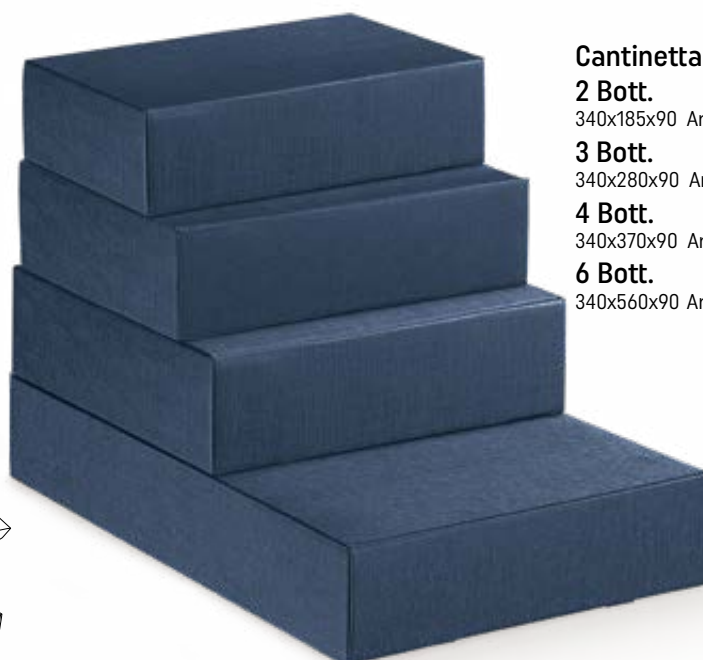

Cantinetta
2 Bott.
340x185x90 Art. 116280S
3 Bott.
340x280x90 Art. 116281S
4 Bott.
340x370x90 Art. 116282S
6 Bott.
340x560x90 Art. 119283S