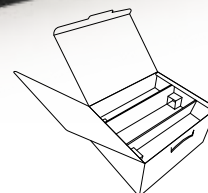

Cantinetta Expo
1 Bott.
340x90x90 Art. 117112S
2 Bott.
340x185x90 Art. 117113S
3 Bott.
340x280x90 Art. 117114S
4 Bott.
340x370x90 Art. 117115S