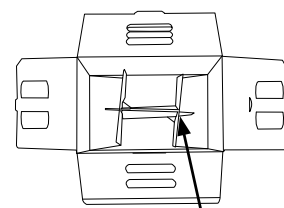

DIVISORI AUTOMONTANTI
SELF-ASSEMBLING SEPARATORS