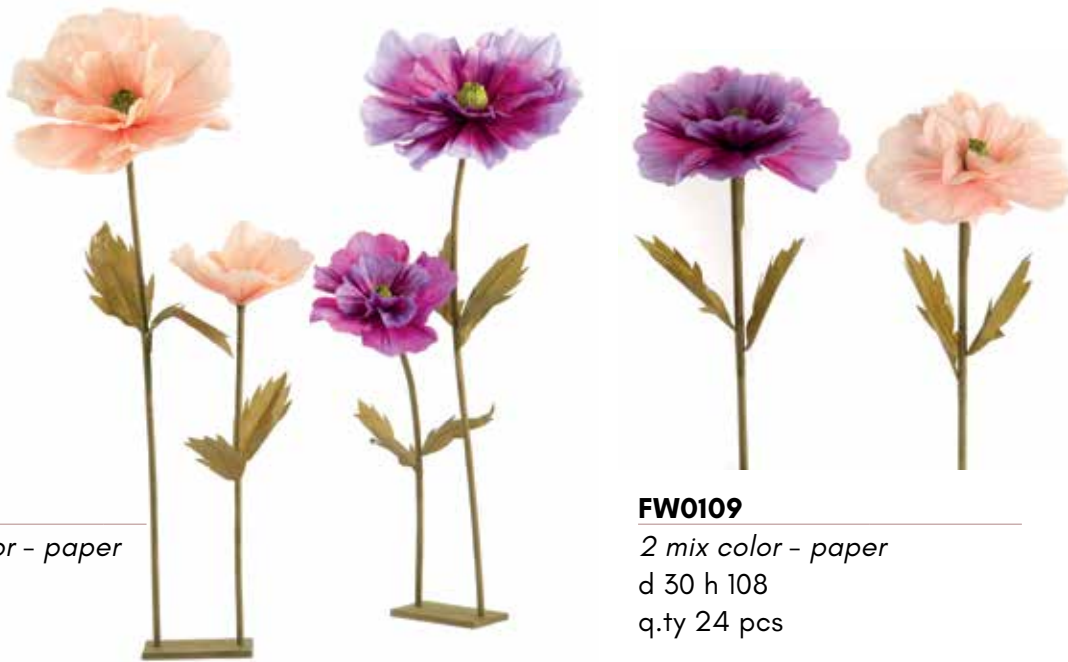

3 mix col - jute/fabric
28x28 h 108
q.ty 12 pcs

FW0080M

3 mix col - jute/fabric
40x40 h 130
q.ty 6 pcs

FW0080L

3 mix col - jute/fabric
50x50 h 136
q.ty 6 pcs

FW0114

2 mix color - paper
h 100/145
q.ty 6 pcs

FW0109