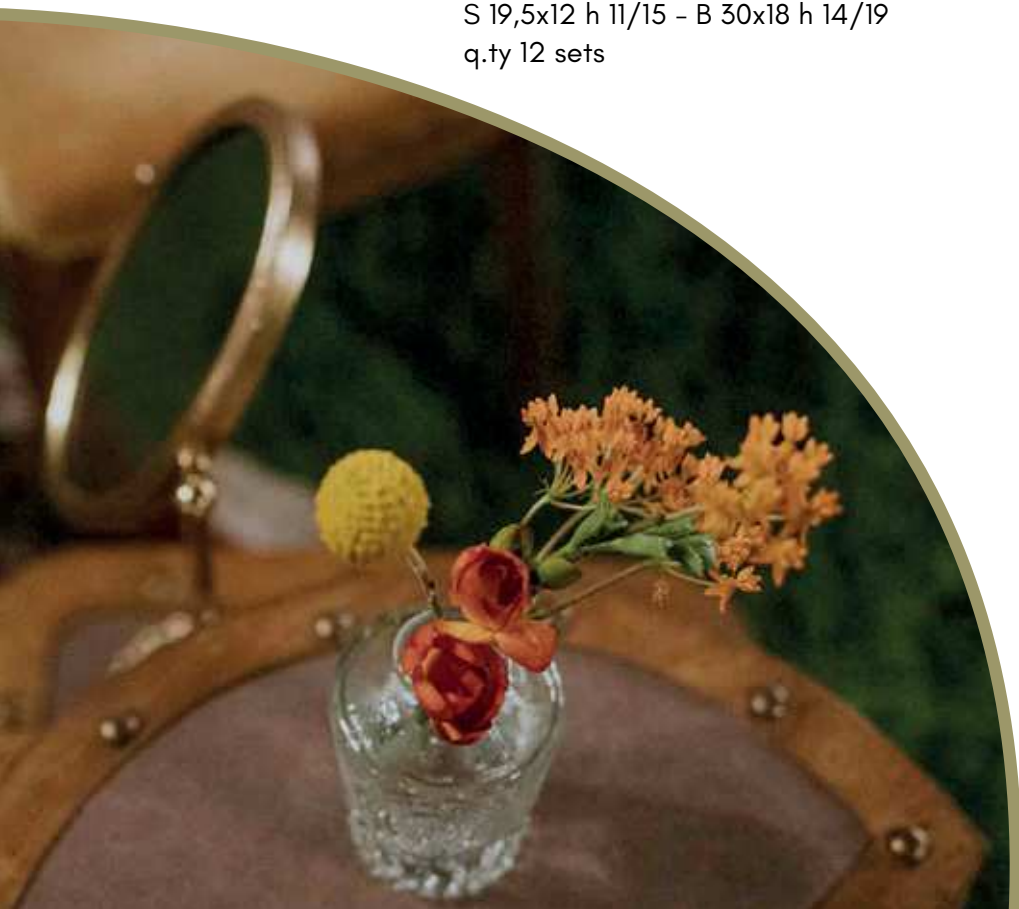

MT0582.01

tin

d 13 h 11,5

q.ty 60 pcs